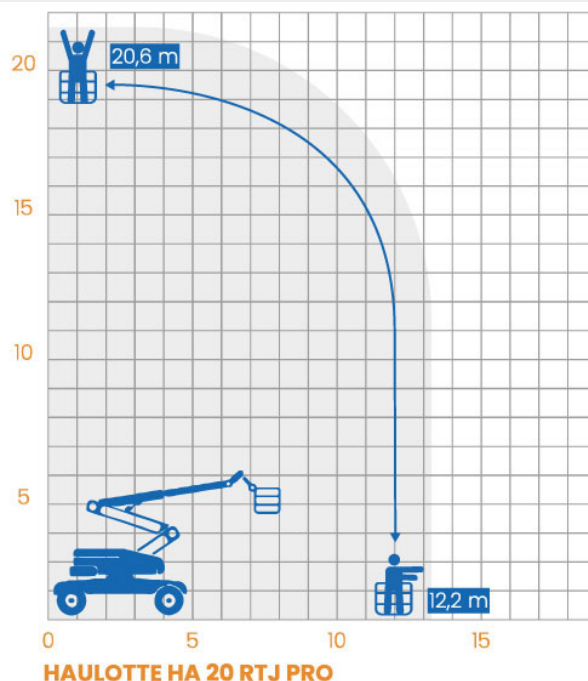

# Haulotte HA 20 RTJ Pro

 Typ: **Bomlift**

## Beskrivning

Bomliften Haulotte Ha 20 RTJ Pro är en tyst och snabb lift med stor räckvidd. Den hjälper dig att nå upp och över hinder med sin stora bom och har en konkurrenskraftig lyfthastighet till maxhöjd. Ha 20 RTJ Pro hjälper dig att utföra arbetet som krävs med hög precision, säkerhet och komfort.

## Specifikationer

 Prisgrupp	<b>26</b>	 Transportlängd	<b>8,8 m</b>
 Arbetshöjd	<b>20,6 m</b>	 Transportbredd	<b>2,42 m</b>
 Arbetsradie	<b>12,2 m</b>	 Transporthöjd	<b>2,93 m</b>
 Plattformshöjd	<b>18,6 m</b>	 Totalvikt	<b>9600 kg</b>
 Plattformsmått	<b>1,83 x 0,80 m</b>	 Maxbelastning	<b>230 kg</b>
 Utskjut Plattform	<b>- m</b>	 Drivning	<b>Diesel</b>