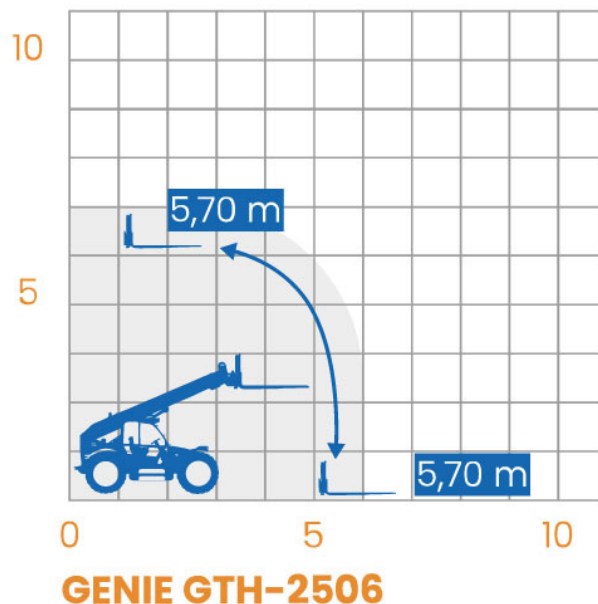

Genie GTH-2506

 Typ: **Teleporter**

Beskrivning

Teleporterliften Genie GTH 2506 är en prisvärd lift med många goda egenskaper som hjälper dig att utföra arbetet på arbetsplatsen. Det är lätt att hitta ett flertal användningsområden för den och kommer ge hög produktivitet och kapacitet med dess höga lyftkapacitet.

Specifikationer

 Prisgrupp	50	 Transportlängd	3,72 m
 Arbetshöjd	5,7 m	 Transportbredd	1,8 m
 Arbetsradie	-	 Transporthöjd	1,92 m
 Plattformshöjd	5,7 m	 Totalvikt	4450 kg
 Plattformsmått	-	 Maxbelastning	2300 kg
 Utskjut Plattform	-	 Drivning	Diesel