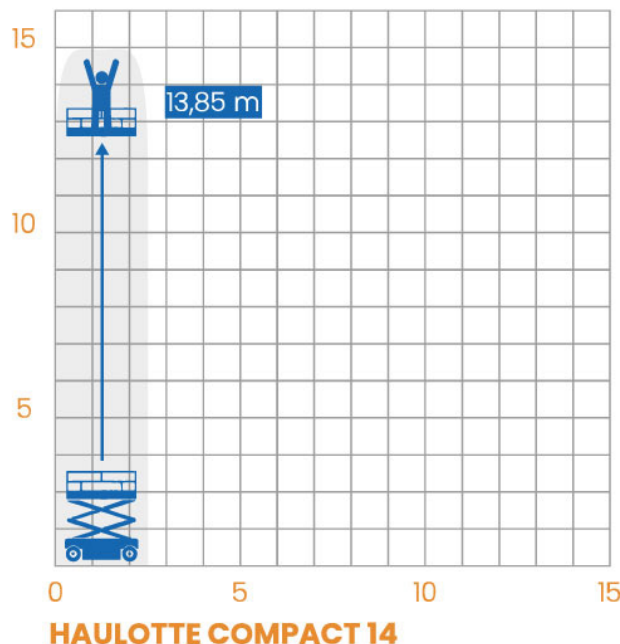

# Haulotte Compact 14

 Typ: **Saxlift**

## Beskrivning

Saxliften Haulotte Compact 14 är en robust och pålitlig lift med flera användningsområden och är idealisk för många arbetsplatser med plan mark. Den drivs med en kraftfull dieselmotor och har en exceptionell pålitlighet och manövrerbarhet som hjälper dig utföra arbetet som krävs.

## Specifikationer

 Prisgrupp	<b>13</b>	 Transporlängd	<b>2,49 m</b>
 Arbetshöjd	<b>13,85 m</b>	 Transportbredd	<b>1,2 m</b>
 Arbetsradie	<b>- m</b>	 Transporthöjd	<b>2,5 m</b>
 Plattformshöjd	<b>11,85 m</b>	 Totalvikt	<b>3168 kg</b>
 Plattformsmått	<b>2,31 x 1,20 m</b>	 Maxbelastning	<b>350 kg</b>
 Utskjut Plattform	<b>0,92 m</b>	 Drivning	<b>Batteri</b>